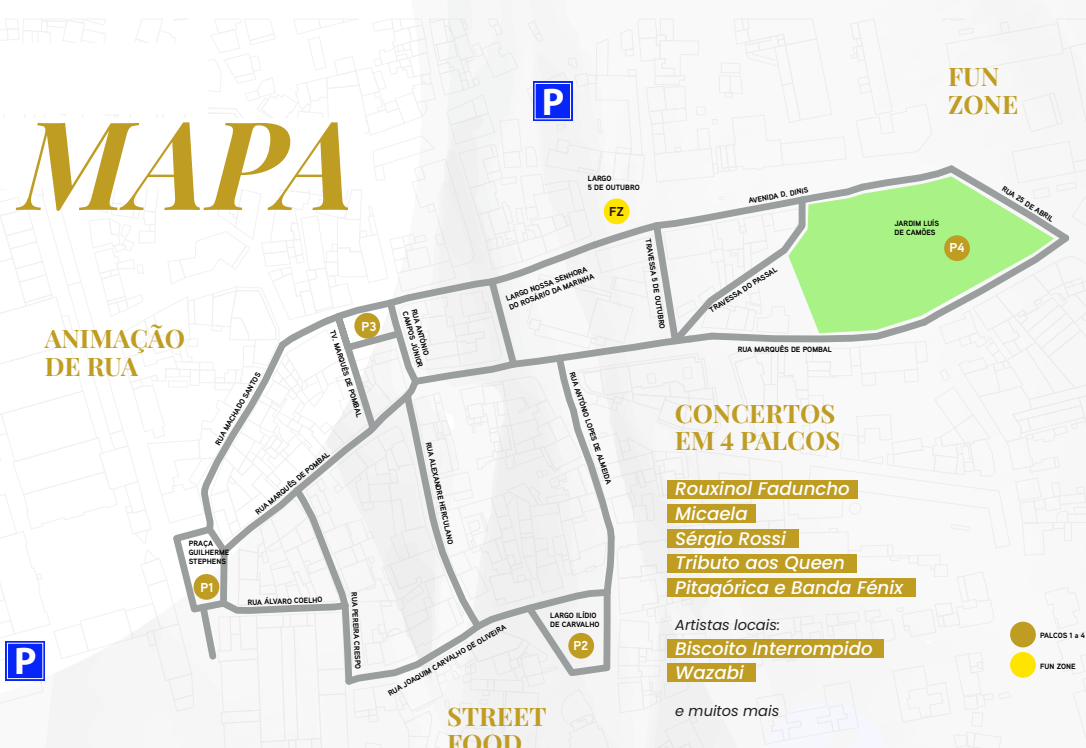

Noite BRANCA

22 . 23 . 24 set 2023

Centro Tradicional da Marinha Grande

22 de setembro

Palco 2 . Largo Ilídio de Carvalho
18h30 – Passagem de modelos

Palco 4 . Jardim Luís de Camões
20h00 – Shane Makemba

Palco 3 . Rua Machado Santos
21h30 – Wazabi

Palco 4 . Jardim Luís de Camões
20h00 – Banda Fénix

Palco 3 . Rua Machado Santos
21h00 – Biscoito Interrompido

Palco 1 . Praça Guilherme Stephens
22h30 – Tributo aos Queen
Kind of Magic
00h00 – DJ Miguel Vital (apresentador do programa Preço Certo)

24 de setembro

10h00 . **Animação de rua**
Banda de Dixie: A Original Bandalheira

Palco 2 . Largo Ilídio de Carvalho
16h00 – Passagem de modelos
17h30 – Organista Patrick

Palco 4 . Jardim Luís de Camões
18h30 – Orxestra Pitagórica da Associação Académica de Coimbra

Palco 3 . Rua Machado Santos
19h30 – Maikesuel

Palco 1 . Praça Guilherme Stephens
21h00 – Rouxinol Faduncho
22h30 – Usados com Garantia

MAPA

ORGANIZAÇÃO

APOIO

Município da
Marinha Grande