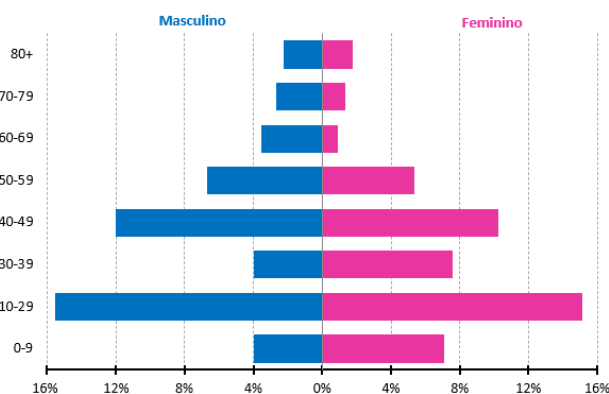

07/01/2022 – 12H00

662 dias desde o primeiro teste positivo à SARS-CoV-2 no concelho da Marinha Grande

HOJE

(balanço dos dados registados na última semana)

ATIVOS	CONFIRMADOS	RECUPERADOS	ÓBITOS
286 +66	3694 +168	3353 +101	55 +1

EVOLUÇÃO DIÁRIA NO CONCELHO

(últimos 2 meses)

DISTRIBUIÇÃO POR SEXO E GRUPO ETÁRIO

INCIDÊNCIA 14 DIAS (casos/100 mil hab)

Novos casos últimos 14 dias/100 mil hab

0	[60 - 120[[240 - 480[>=960
[0 - 60[[12 - 240[[480 - 960[