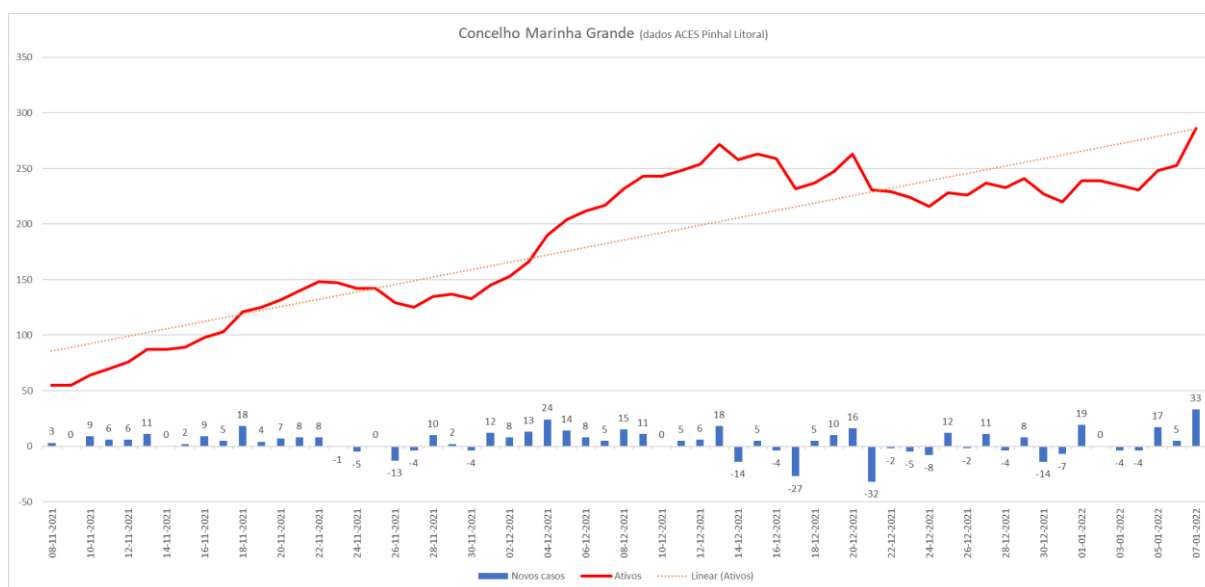

07/01/2022 – 12H00

662 dias desde o primeiro teste positivo à SARS-CoV-2 no concelho da Marinha Grande

HOJE

(balanço dos dados registados na última semana)

ATIVOS	CONFIRMADOS	RECUPERADOS	ÓBITOS
286 +66	3694 +168	3353 +101	55 +1

EVOLUÇÃO DIÁRIA NO CONCELHO

(últimos 2 meses)

DISTRIBUIÇÃO POR SEXO E GRUPO ETÁRIO

INCIDÊNCIA 14 DIAS (casos/100 mil hab)

Novos casos últimos 14 dias/100 mil hab

0	[60 - 120[[240 - 480[>=960
[0 - 60[[12 - 240[[480 - 960[