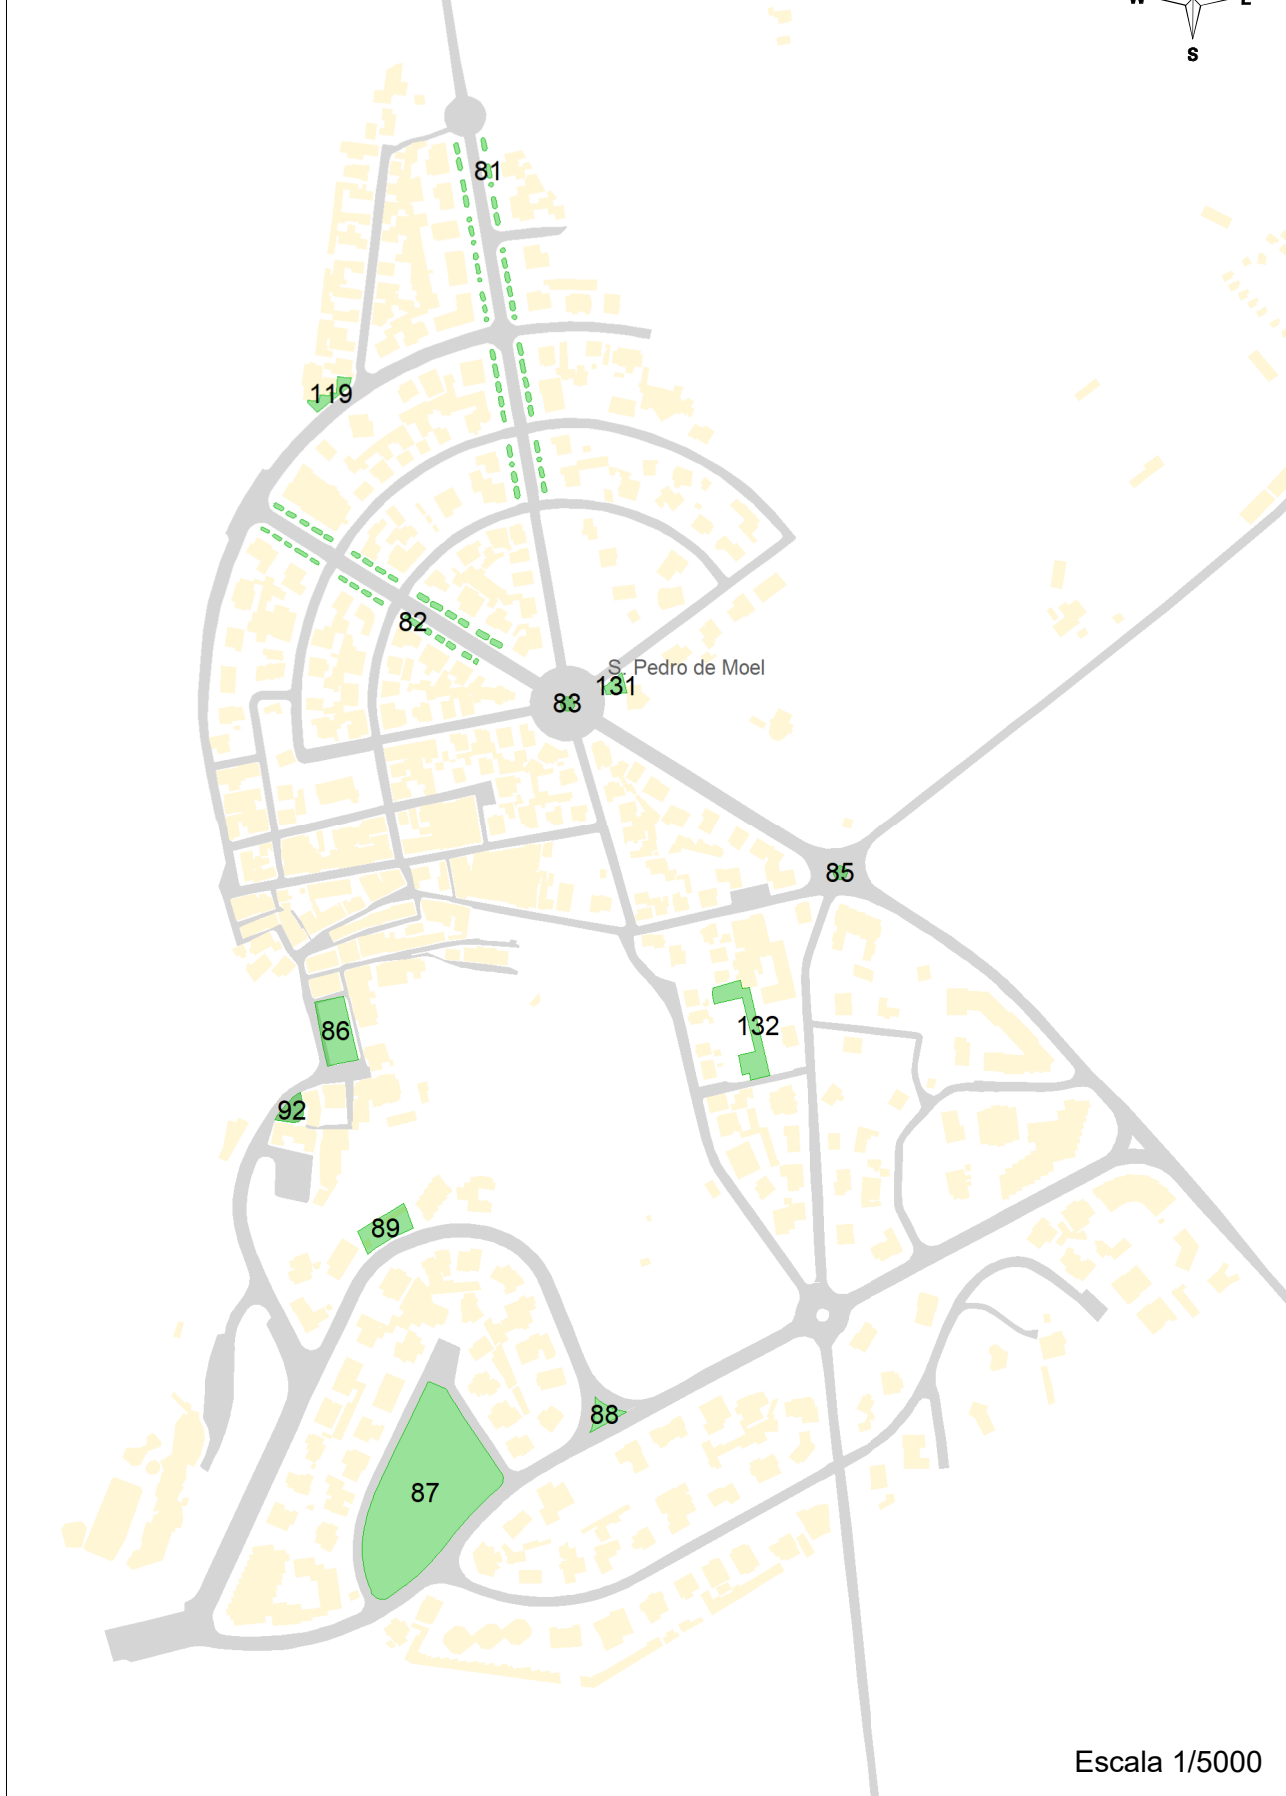

S. PEDRO DE MOEL

Escala 1/5000