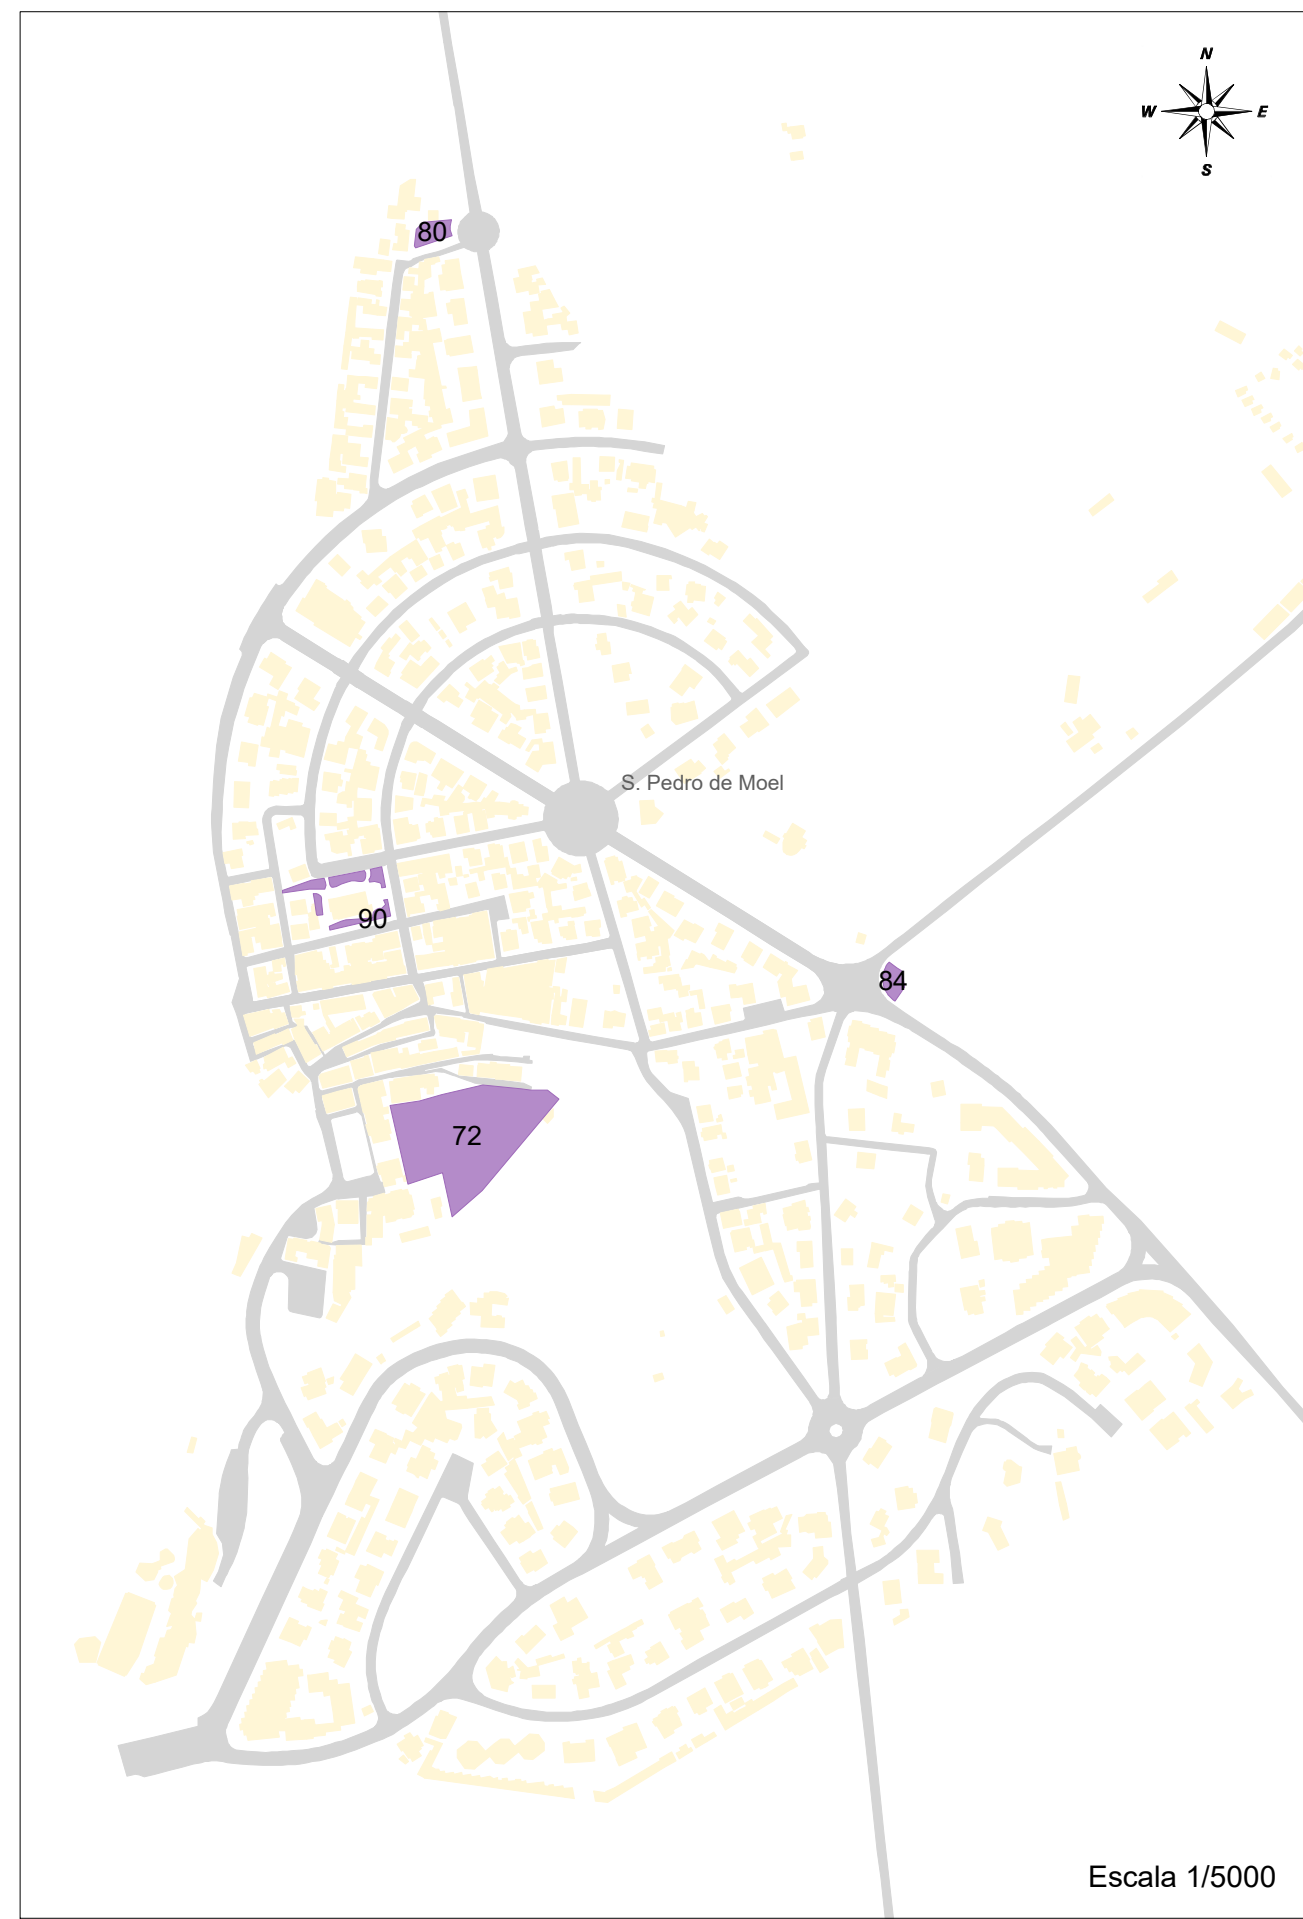

S. PEDRO DE MOEL

LEGENDA

- Empresa
- Construções (Cartografia à escala 1/10000)
- Rede Viária

Município da Marinha Grande Câmara Municipal	Espaços verdes a manter			Plano 1
	MARINHA GRANDE			
Divisão de Ordenamento do Território Planos Urbanísticos Urbanismo Municipal	Administração	Assinatura	Ficheiro	Escala 17.900
	Impressão	Data	Mago 2018