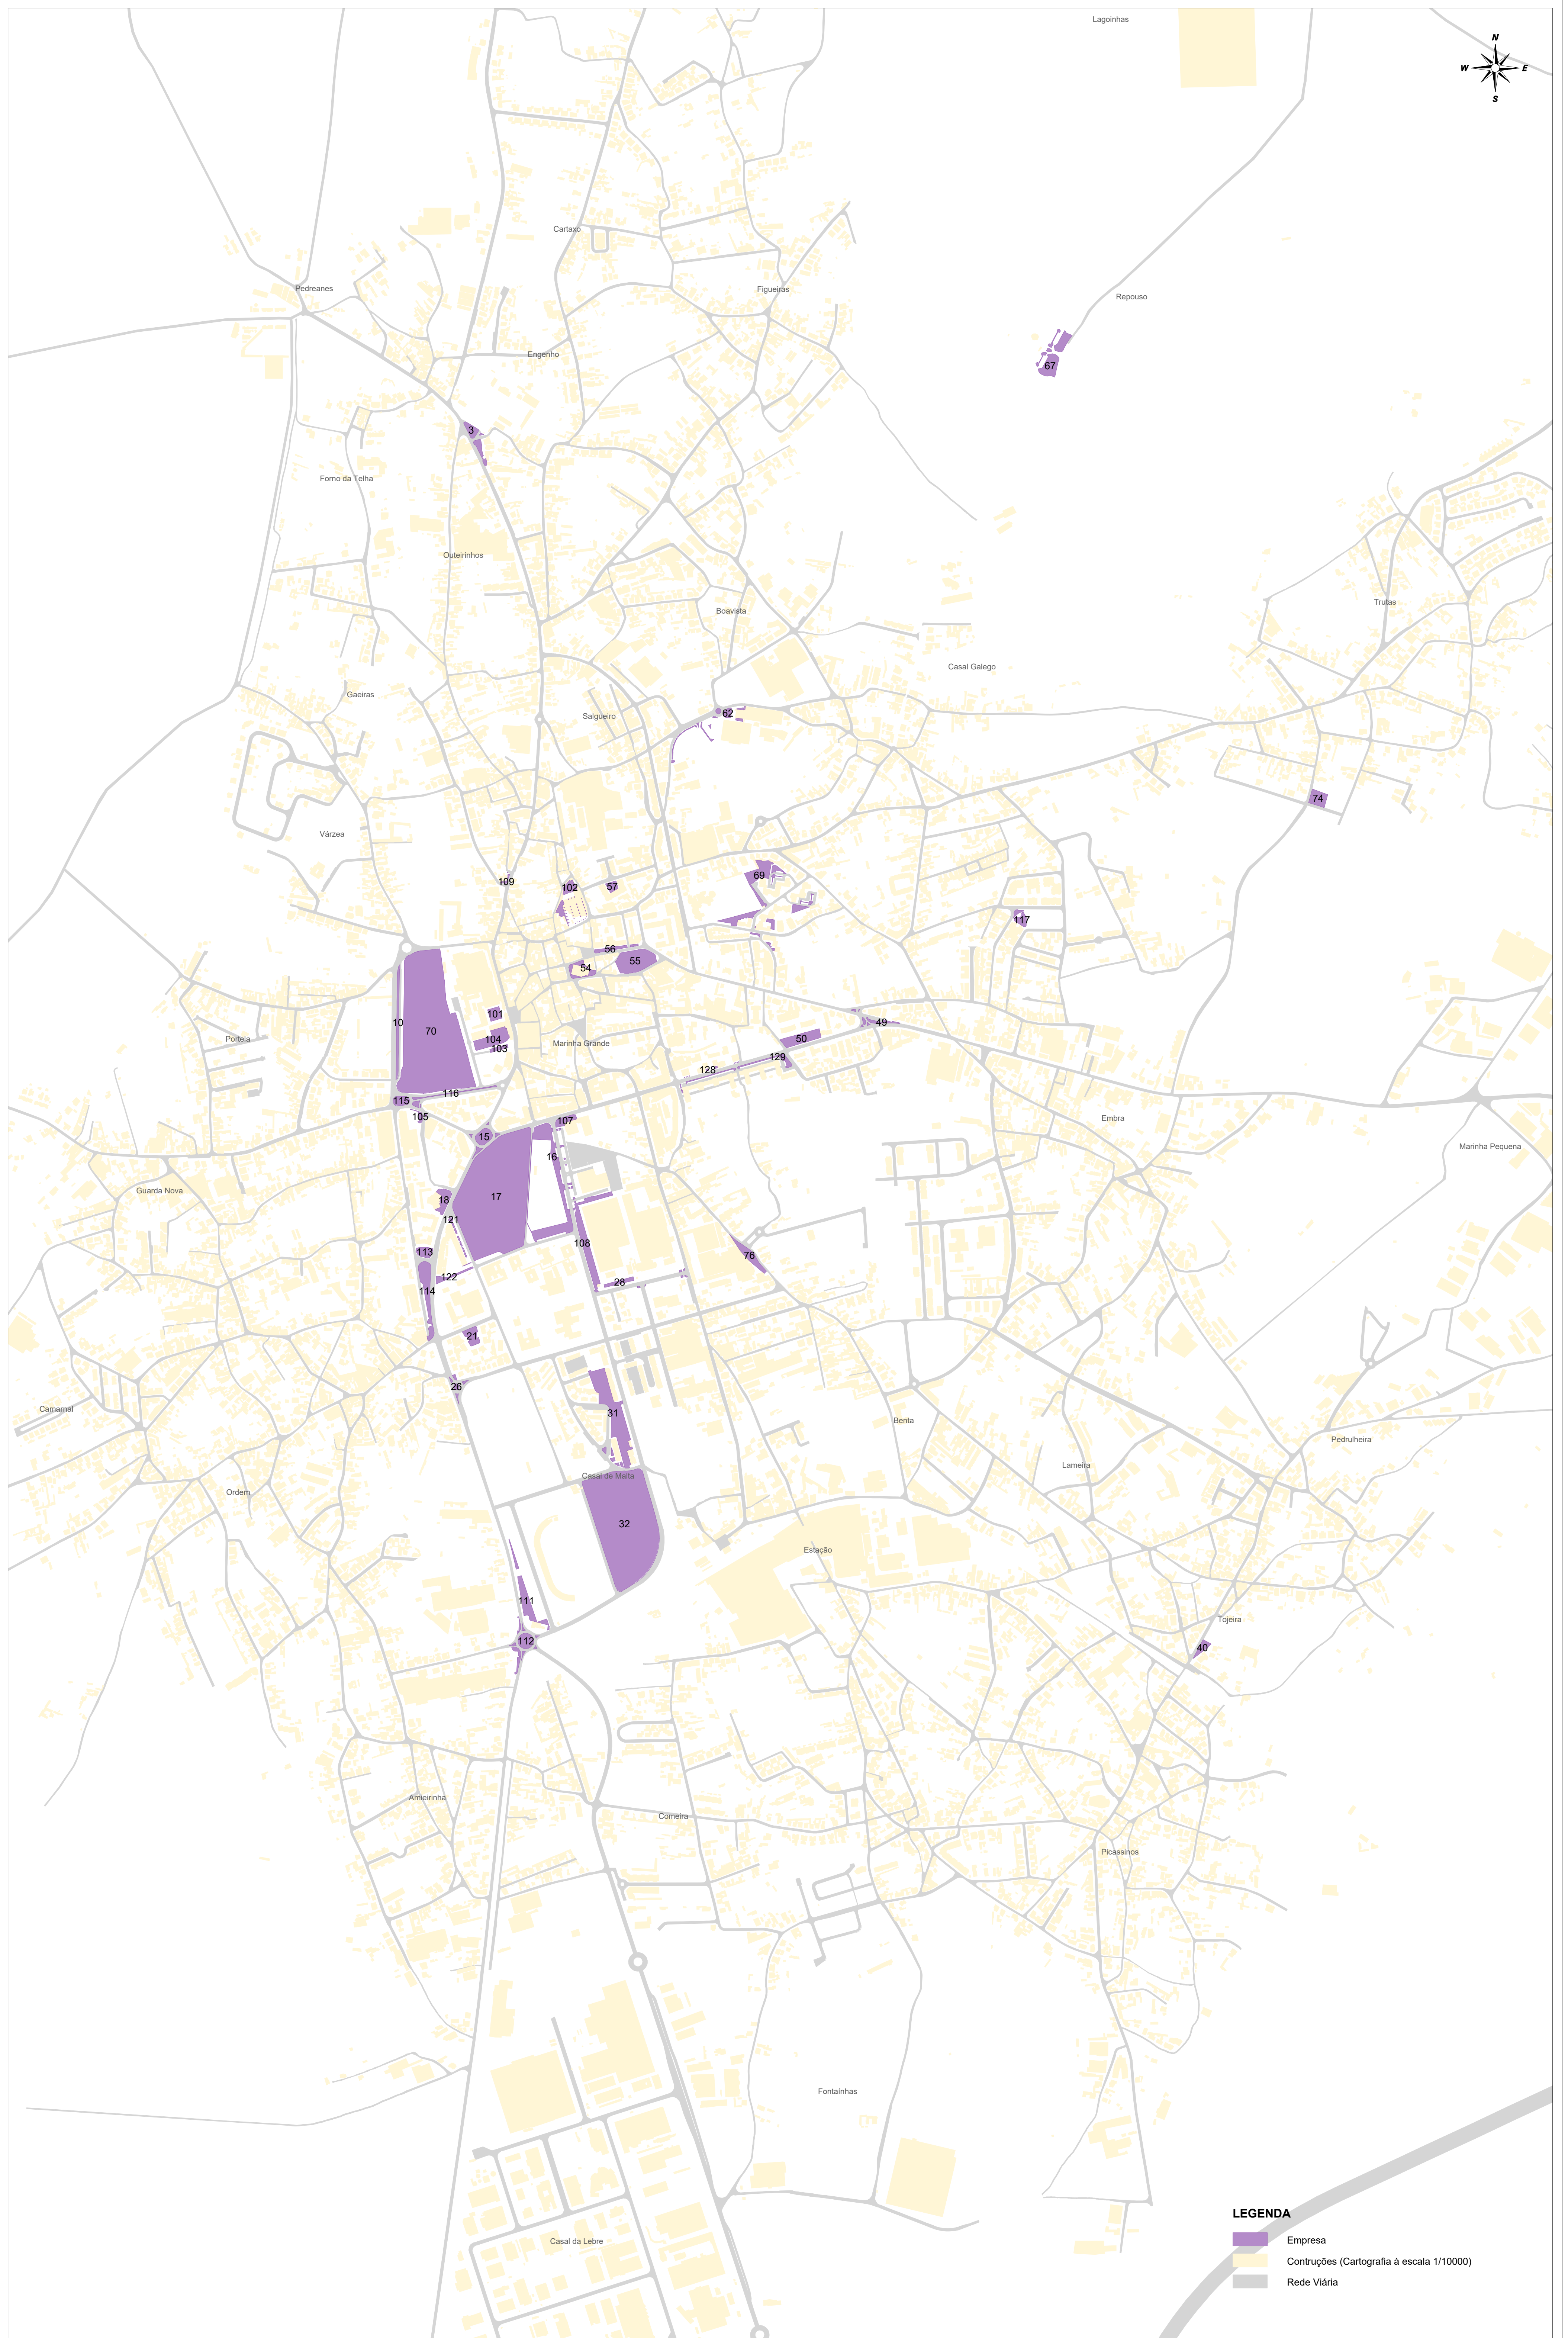

S. PEDRO DE MOEL

LEGENDA

- Empresa
- Construções (Cartografia à escala 1/10000)
- Rede Viária

Município da Marinha Grande Câmara Municipal	Espaços verdes a manter			Plano 1
	MARINHA GRANDE			
Divisão de Ordenamento do Território Planos Urbanísticos Urbanismo Municipal	Administração	Assinatura	Ficheiro	Escala 17.900
	Impressão	Data	Mago 2018